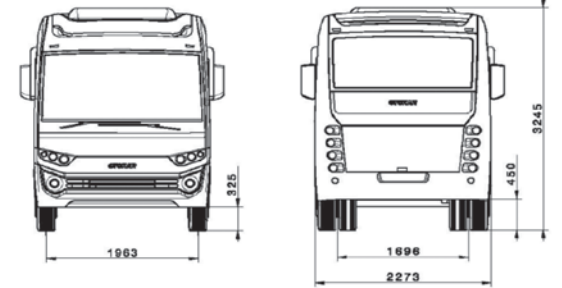

STANDART ÖZELLİKLER
Klima
Akü ana şalteri
Hava süspansiyonlu, 3 nokta emniyet kemerli sürücü koltuğu
Yatar yolcu koltukları
Tüm yolcu koltukları 2 nokta emniyet kemerli
Koltuk arkası file
Halı kaplı koridor
Okuma lambaları
Rezistanslı sürücü camı
Şapkalık
Yan ve arka perdeler
Ön güneşlik
Dijital saat
Tavan havalandırma ve acil çıkış kapağı
Yangın tüpü
Radıyo - CD - MP3 player
Uzaktan kumandalı kapı
Stepne (arka bagajda)
Füme tek cam
Takograf
Ön tampon sis fanı
Yükseklik ayarlı direksiyon

Teknik özellikler nominal bilgiler kapsamaktadır. Burada verilen teknik özellikler; araç özelliklerine ve aracın ekipmanlarına göre değişebilir. Otokar; araç özelliklerini ve ekipmanlarını, daha önceden değiştirme hakkını saklı tutar. Yukarıda belirtilen teknik özellikler ve donanımlar yöresel şartlar ve ihtiyaçlara göre farklılık gösterebilir.

Otokar
MÜŞTERİ HATTI
444 6857
(444 OTKR)

f /OtokarTicariAraclar

t /OtokarAS

YouTube /OtokarTr