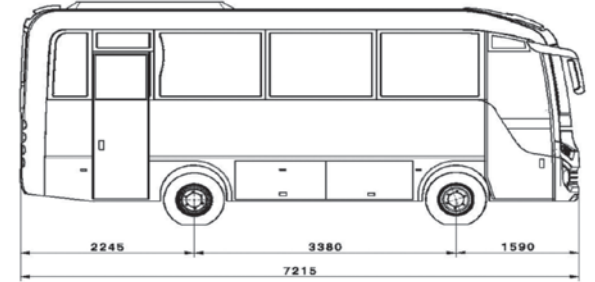

STANDART ÖZELLİKLER
Klima
Akü ana şalteri
Hava süspansiyonlu, 3 nokta emniyet kemerli sürücü koltuğu
Yatar yolcu koltukları
Tüm yolcu koltukları 2 nokta emniyet kemerli
Koltuk arkası file
Halı kaplı koridor
Okuma lambaları
Rezistanslı sürücü camı
Şapkalık
Yan ve arka perdeler
Ön güneşlik
Dijital saat
Tavan havalandırma ve acil çıkış kapağı
Yangın tüpü
Radıyo - CD - MP3 player
Uzaktan kumandalı kapı
Stepne (arka bagajda)
Füme tek cam
Takograf
Ön tampon sis fanı
Yükseklik ayarlı direksiyon

Teknik özellikler nominal bilgiler kapsamaktadır. Burada verilen teknik özellikler; araç özelliklerine ve aracın ekipmanlarına göre değişebilir. Otokar; araç özelliklerini ve ekipmanlarını, daha önceden değiştirme hakkını saklı tutar. Yukarıda belirtilen teknik özellikler ve donanımlar yöresel şartlar ve ihtiyaçlara göre farklılık gösterebilir.

Otokar
MÜŞTERİ HATTI
444 6857
(444 OTKR)

f /OtokarTicariAraclar

t /OtokarAS

YouTube /OtokarTr